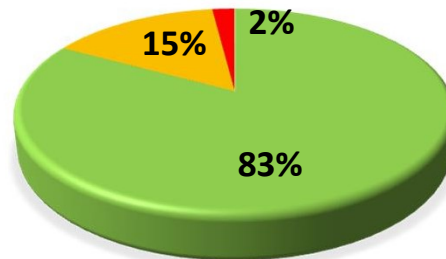

MELGVEN - RELEVÉ RADAR PÉDAGOGIQUE

Emplacement	Le Questel D44 (3)
Dates du relevé	du 08/11/2022 au 17/01/2023
Durée (jours)	70
Nombre de véhicules sur la durée	64146
Vitesse limite (km/h)	50

	Sens entrant (avec affichage)	Sens Sortant (sans affichage)
Nombre moyen de véhicules par jour	435	482
Vitesse moyenne (km/h)	43	47
Vitesse V85 (km/h) (*)	51	56
% inférieur à la vitesse limite	83%	62%
% supérieur à la vitesse limite et inférieur à la vitesse limite +10 km/h	15%	31%
% supérieur à la vitesse limite +10 km/h	2%	7%

(*) La vitesse V85 définit la vitesse en dessous de laquelle circulent 85% des véhicules