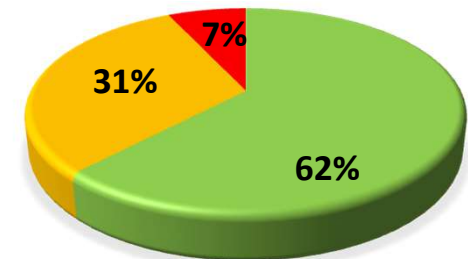

MELGVEN - RELEVÉ RADAR PÉDAGOGIQUE

Emplacement	Le Questel D44 (3)
Dates du relevé	du 08/11/2022 au 17/01/2023
Durée (jours)	70
Nombre de véhicules sur la durée	64146
Vitesse limite (km/h)	50

	Sens entrant (avec affichage)	Sens Sortant (sans affichage)
Nombre moyen de véhicules par jour	435	482
Vitesse moyenne (km/h)	43	47
Vitesse V85 (km/h) (*)	51	56
% inférieur à la vitesse limite	83%	62%
% supérieur à la vitesse limite et inférieur à la vitesse limite +10 km/h	15%	31%
% supérieur à la vitesse limite +10 km/h	2%	7%

(*) La vitesse V85 définit la vitesse en dessous de laquelle circulent 85% des véhicules