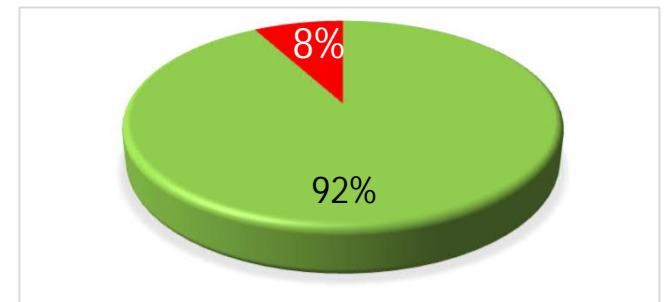

MELGVEN - RELEVÉ RADAR PEDAGOGIQUE

Emplacement	Saint-Antoine (VC14)
Dates du relevé	du 09/12/2021 au 21/01/2022
Durée (jours)	43
Nombre de véhicules sur la durée	87748
Vitesse limite (km/h)	80

	Sens entrant (avec affichage)	Sens Sortant (sans affichage)
Nombre moyen de véhicules par jour	941	1100
Vitesse moyenne (km/h)	60	63
Vitesse V85 (km/h) (*)	70	74
% inférieur à la vitesse limite	97%	92%
% supérieur à la vitesse limite	3%	8%

(*) La vitesse V85 définit la vitesse en dessous de laquelle circulent 85% des véhicules