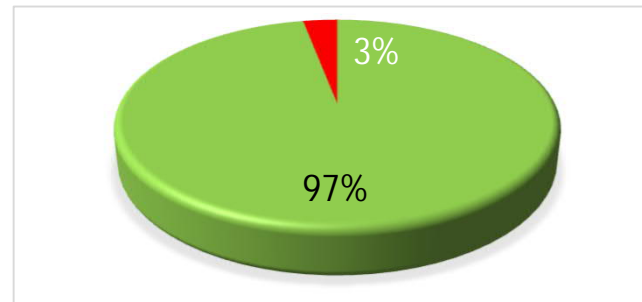

MELGVEN - RELEVÉ RADAR PEDAGOGIQUE

Emplacement	Saint-Antoine (VC14)
Dates du relevé	du 09/12/2021 au 21/01/2022
Durée (jours)	43
Nombre de véhicules sur la durée	87748
Vitesse limite (km/h)	80

	Sens entrant (avec affichage)	Sens Sortant (sans affichage)
Nombre moyen de véhicules par jour	941	1100
Vitesse moyenne (km/h)	60	63
Vitesse V85 (km/h) (*)	70	74
% inférieur à la vitesse limite	97%	92%
% supérieur à la vitesse limite	3%	8%

(*) La vitesse V85 définit la vitesse en dessous de laquelle circulent 85% des véhicules