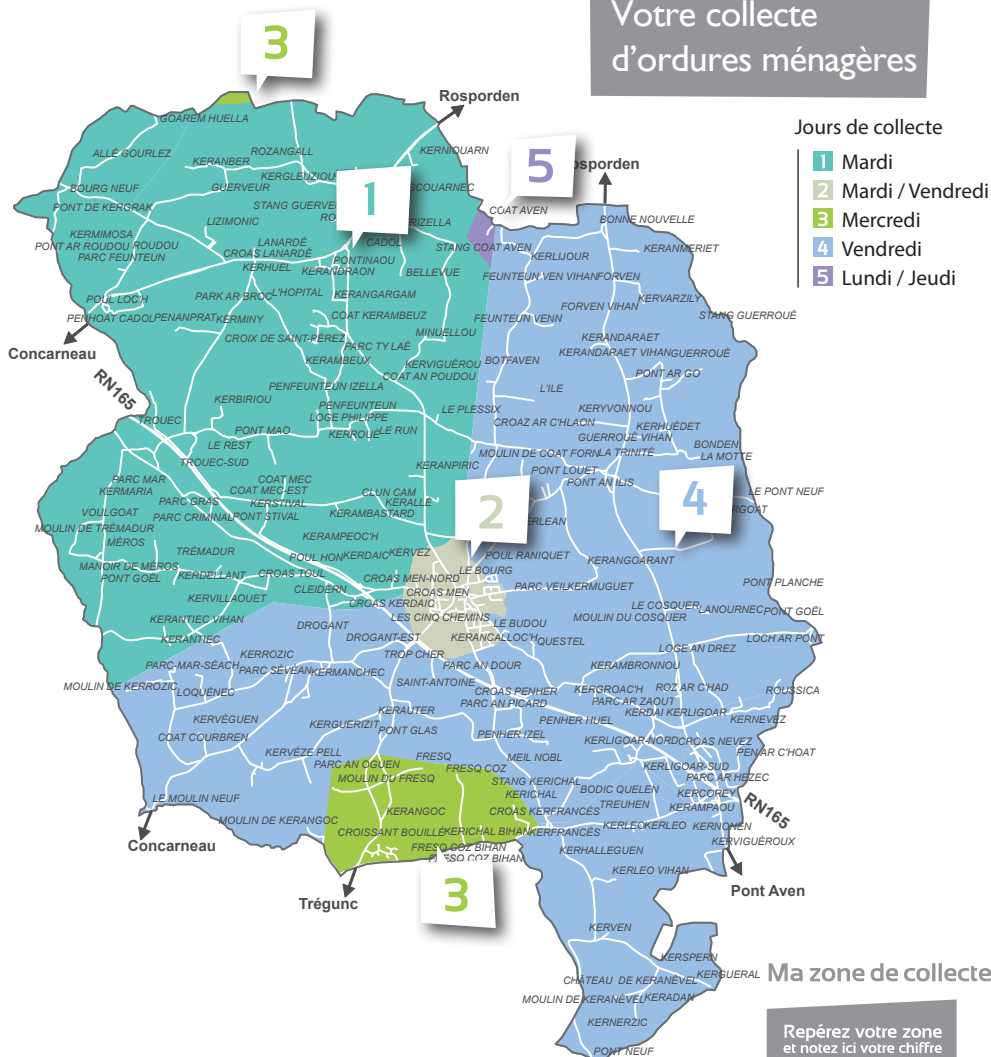

ENVIRONNEMENT
GESTION DES DÉCHETS

CONCARNEAU | ELLIANT | MELGVEN | NÉVEZ | PONT-AVEN | ROSPORDEN
SAINT-YVI | TOURCH | TRÉGUNC

Calendrier de collectes

Janvier - Décembre 2014

CCA

MELGVEN

Ordures ménagères

Tri sélectif

* Pas de collectes les 01/01, 01/05, 25/12. Informations : service info déchets 02 98 50 50 17 ou www.concarneau-cornouaille.fr ou presse locale.

Organisation des collectes

Sortez vos bacs ou sacs jaunes
la veille après 20h.
Collectes de 5h20 à 19h30.

Votre collecte
d'ordures ménagères

Votre collecte
d'emballages recyclables

Ma zone de collecte :

Ma zone de collecte :

Repérez votre zone
et notez ici votre chiffre

Repérez votre zone
et notez ici votre lettre