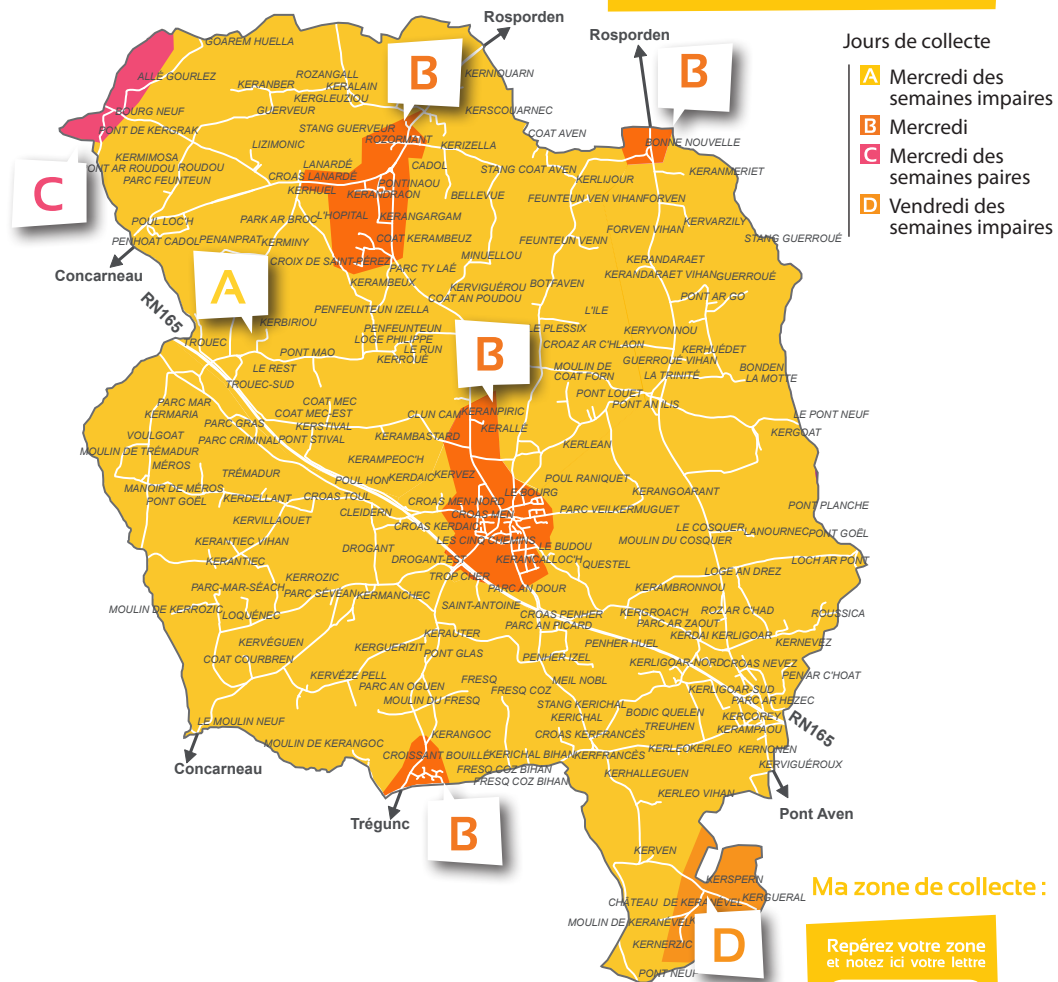

ENVIRONNEMENT
GESTION DES DÉCHETS

CONCARNEAU | ELLIANT | MELGVEN | NÉVEZ | PONT-AVEN | ROSPORDEN
SAINT-YVI | TOURCH | TRÉGUNC

Calendrier de collectes

Janvier - Décembre 2014

CCA

MELGVEN

Ordures ménagères

Tri sélectif

* Pas de collectes les 01/01, 01/05, 25/12. Informations : service info déchets 02 98 50 50 17 ou www.concarneau-cornouaille.fr ou presse locale.

Organisation des collectes

Sortez vos bacs ou sacs jaunes
la veille après 20h.
Collectes de 5h20 à 19h30.

Votre collecte
d'ordures ménagères

Votre collecte
d'emballages recyclables

Ma zone de collecte :

Ma zone de collecte :

Repérez votre zone
et notez ici votre chiffre

Repérez votre zone
et notez ici votre lettre