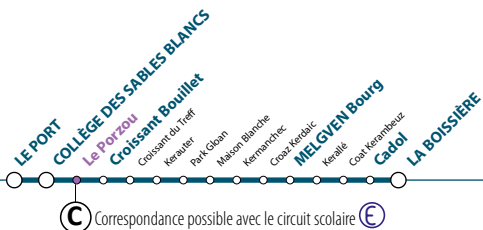

C Correspondance possible avec le circuit scolaire **E**

MELGVEN LA BOISSIÈRE ...> CONCARNEAU

Jours de circulation >	Uniquement en périodes scolaires	
	du Lundi au Vendredi	
LA BOISSIÈRE (Lochou)	7.07	
Cadol	7.12	
Coat Kerambeuz	7.15	
Kerallé	7.17	
MELGVEN Bourg	7.19	
Croaz Kerdaic	7.21	
Kermanchec	7.22	
Maison Blanche	7.23	
Park Gloan	7.26	
Kerauter	7.27	
Croissant Bouillet	7.35	C
Croissant du Treff	7.38	
Malakoff	7.45	
COLLÈGE DES SABLES BLANCS	7.50	

C Correspondance possible avec le circuit scolaire **E**

CONCARNEAU ...> MELGVEN LA BOISSIÈRE

Jours de circulation >

	Uniquement en périodes scolaires		
	Mercredi	Lundi, Mardi, Jeudi, Vendredi	
LE PORT	12.20	16.45	17.45
COLLÈGE DES SABLES BLANCS	12.25	16.50	I
Le Porzou	12.40	17.02	17.55
Croissant Bouillet	12.48	17.10	18.03
Croissant du Treff	12.51	17.13	18.06
Kerauter	12.51	17.13	18.06
Park Gloan	12.53	17.14	18.08
Maison Blanche	12.55	17.16	18.10
Kermanchec	12.56	17.18	18.11
Croaz Kerdaic	12.57	17.19	18.12
MELGVEN Bourg	12.58	17.20	18.13
Kerallé	13.00	17.22	18.15
Coat Kerambeuz	13.03	17.25	18.18
Cadol	13.06	17.28	18.20
LA BOISSIÈRE (Lochou)	13.11	17.33	18.25

Ⓢ Correspondance possible avec le circuit scolaire Ⓢ

coralie

LES NOUVELLES MOBILITÉS
Ar fiñvusted a vremañ

Melgven La Boissière ...> Concarneau

2 septembre 5 juillet*
2013-2014
* sous réserve de modification

circuit scolaire